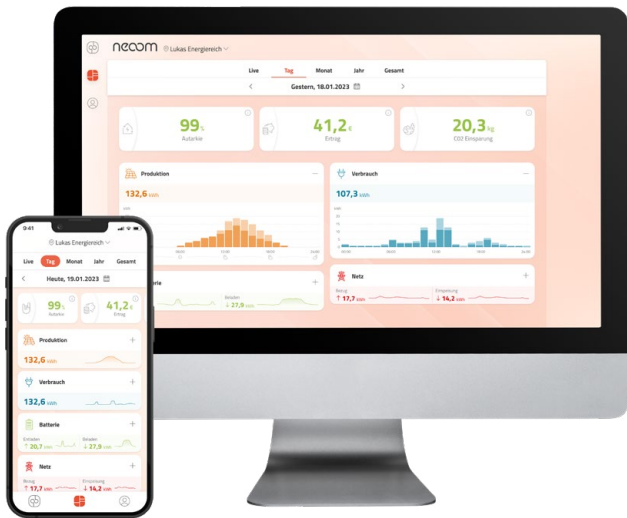

IHRE INFRASTRUKTUR IST BEREIT FÜR CONNECTION

Mit dem **BEAAM** kann zu jeder Zeit der Betriebszustand erfasst sowie ein sicherer Betrieb der gesamten Anlage gewährleistet werden, selbst bei Internet-Ausfall. Dabei setzt der BEAAM auf das intuitive Energiemanagement von neoom CONNECT.

neoom CONNECT ist die „Software as a Service“-Lösung für dezentrales und vorausschauendes Energiemanagement zur Reduzierung von Wartungs- und Energiekosten und zur Erhöhung der Betriebssicherheit.

40581042